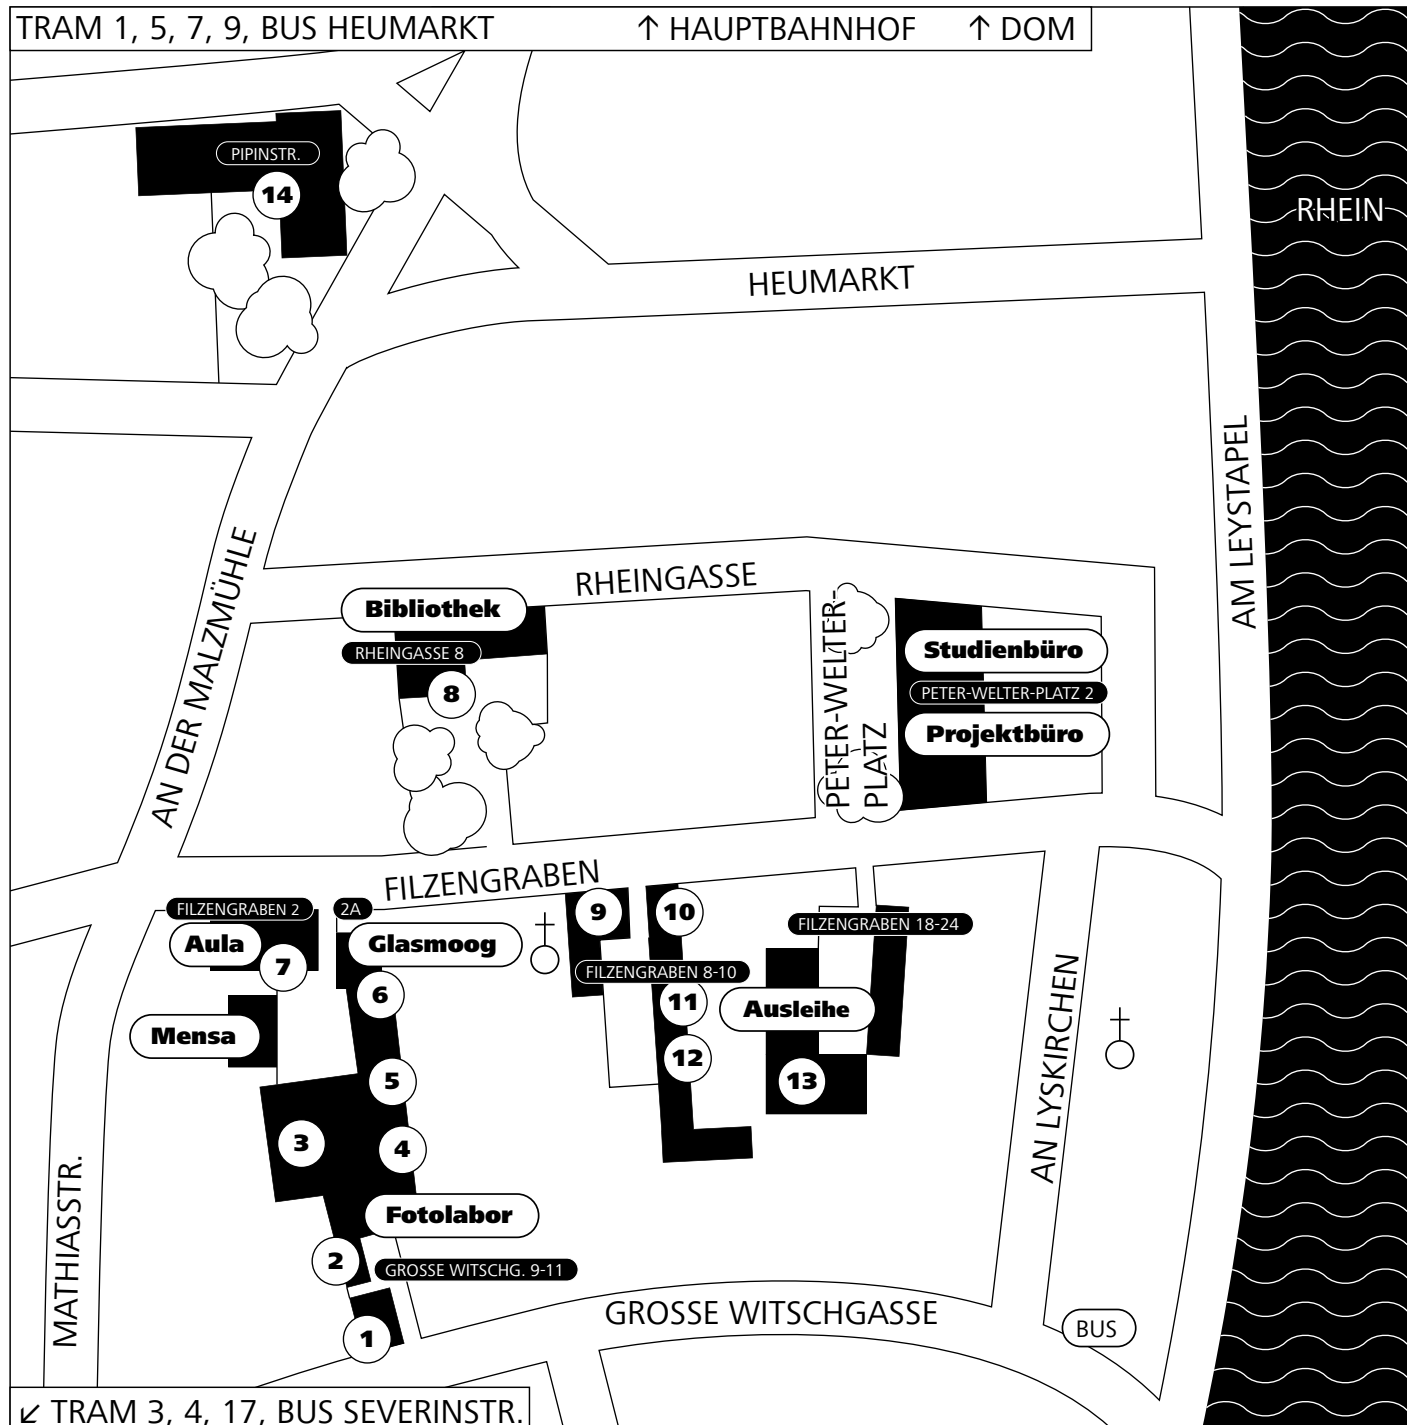

- ① **Atelier Transmedialer Raum**
    Witschgasse 9-11
    Prof. Hörner/Antfinger, Thomas Hawranke
  - ② **CASE Projektraum der Fotografie**
    Witschgasse 9-11
    Prof. Beate Gütschow, Alex Grein
  - ③ **Studio B**
    Filzengraben 2
  - ④ **Atelier 3**
    Filzengraben 2a
    Johannes Wohnseifer
  - ⑤ **room2**
    Filzengraben 2a
    Christian Sievers
  - ⑥ **Atelier 4a/b**
    Filzengraben 2a, 1. Stock
    Prof. Phil Collins, Prof. Matthias Müller,
    Daniel Burkhardt, Tobias Zintel
  - ⑦ **Atelier Netze**
    H 4.02, Filzengraben 2, 4. Stock
    Prof. Hans Bernhard/Liz Haas, Sam Hopkins
2. **Glasmoog**
3. Filzengraben 2a
   - ⑧ **Studio A**
     Overstolzenhaus
   - ⑨ **exLab3**
     Filzengraben 8-10
     Christian Heck, Prof. Georg Trogemann
   - ⑩ **exMedia Lab**
     Filzengraben 8-10, 4. Stock
     Jacqueline Hen, Verena Friedrich, Karin Lingnau
   - ⑪ **Klanglabor**
     Filzengraben 8-10
     Prof. hans w. koch, Tobias Hartmann
   - ⑫ **Klangatelier**
     Filzengraben 8-10
     Prof. Frauke Eckhardt
   - ⑬ **Animationsstudio**
     Filzengraben 18-24
     Prof. Isabel Herguera, Tania DeLeon
   - ⑭ **Flexzone**
     Pipinstr.
     Prof. Mischa Kuball und Studierende