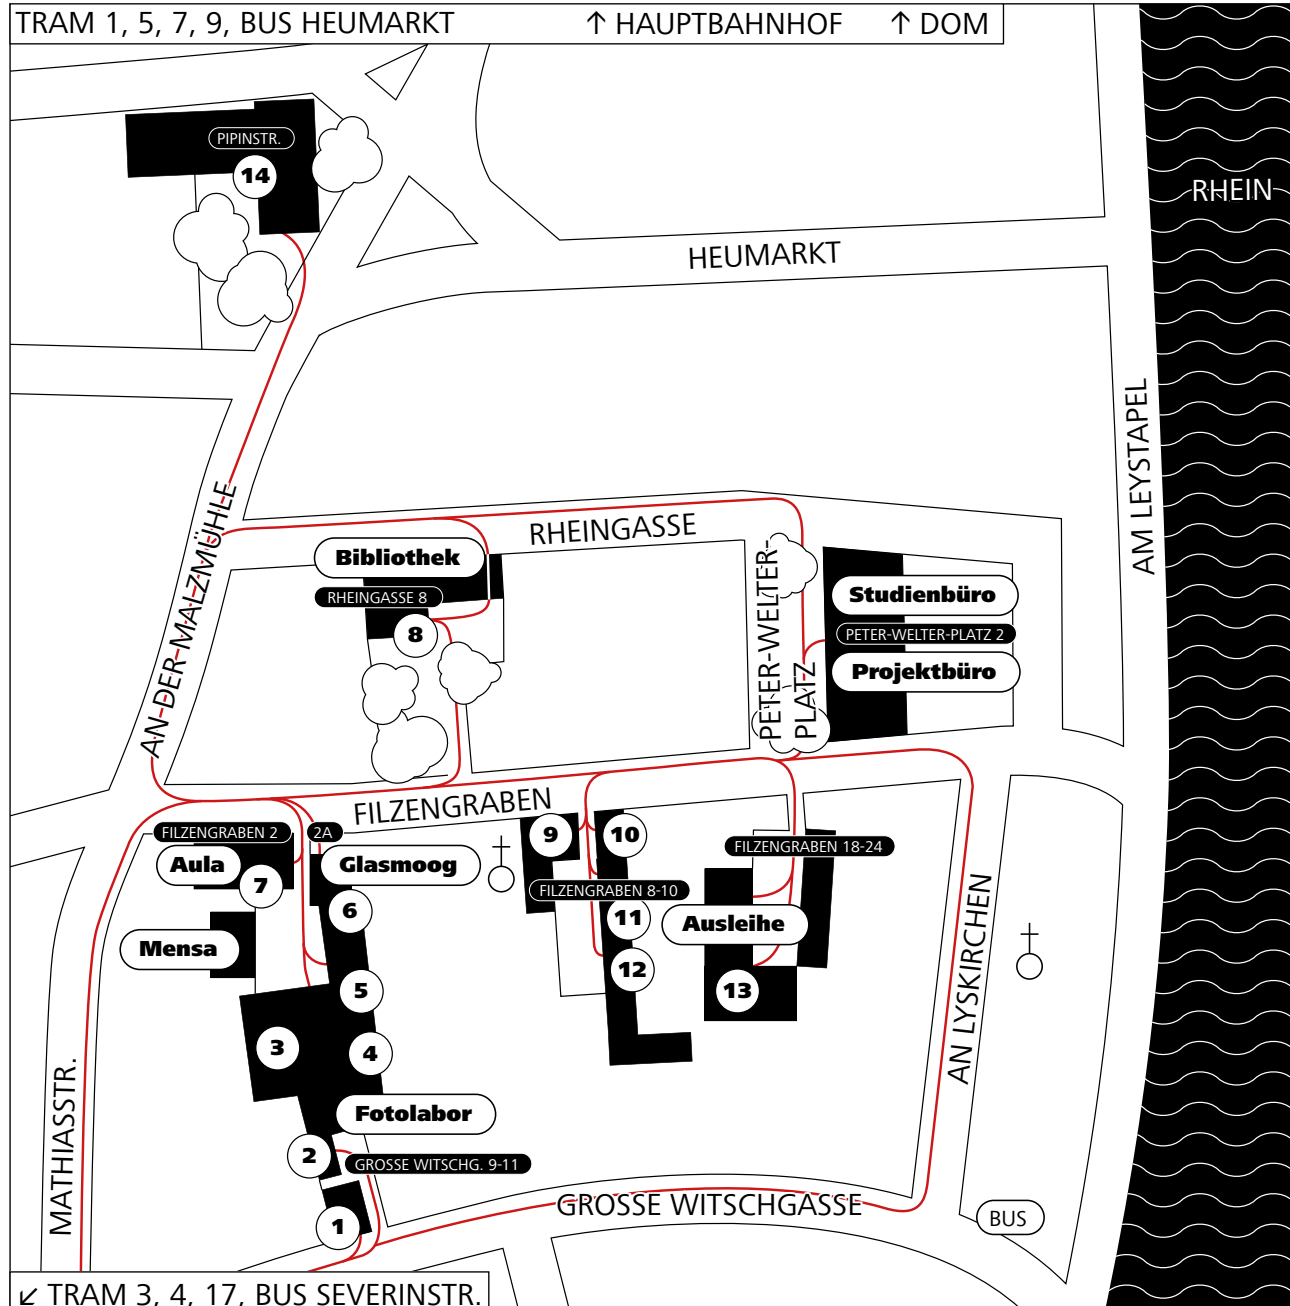

Studios, Labore, Einrichtungen und Ateliers

- ① **Atelier Transmedialer Raum**
Witschgasse 9-11
Prof. Hörner/Antlfinger, Thomas Hawranke
- ② **CASE Projektraum der Fotografie**
Witschgasse 9-11
Prof. Beate Gütschow, Alex Grein
- ③ **Studio B**
Filzengraben 2
- ④ **Atelier 3**
Filzengraben 2a
Johannes Wohnseifer
- ⑤ **room2**
Filzengraben 2a
Christian Sievers
- ⑥ **Atelier 4a/b**
Filzengraben 2a, 1. Stock
Prof. Phil Collins, Prof. Matthias Müller,
Daniel Burkhardt, Tobias Zintel
- ⑦ **Atelier Netze**
H 4.02, Filzengraben 2, 4. Stock
Prof. Hans Bernhard/Liz Haas, Sam Hopkins

GlasmooG

- Filzengraben 2a
- ⑧ **Studio A**
Overstolzenhaus
- ⑨ **exLab3**
Filzengraben 8-10
Christian Heck, Prof. Georg Trogemann
- ⑩ **exMedia Lab**
Filzengraben 8-10, 4. Stock
Jacqueline Hen, Verena Friedrich, Karin Lingnau
- ⑪ **Klanglabor**
Filzengraben 8-10
Prof. hans w. koch, Tobias Hartmann
- ⑫ **Klangatelier**
Filzengraben 8-10
Prof. Frauke Eckhardt
- ⑬ **Animationsstudio**
Filzengraben 18-24
Prof. Isabel Herguera, Tania DeLeon
- ⑭ **Flexzone**
Pipinstr.
Prof. Mischa Kuball und Studierende