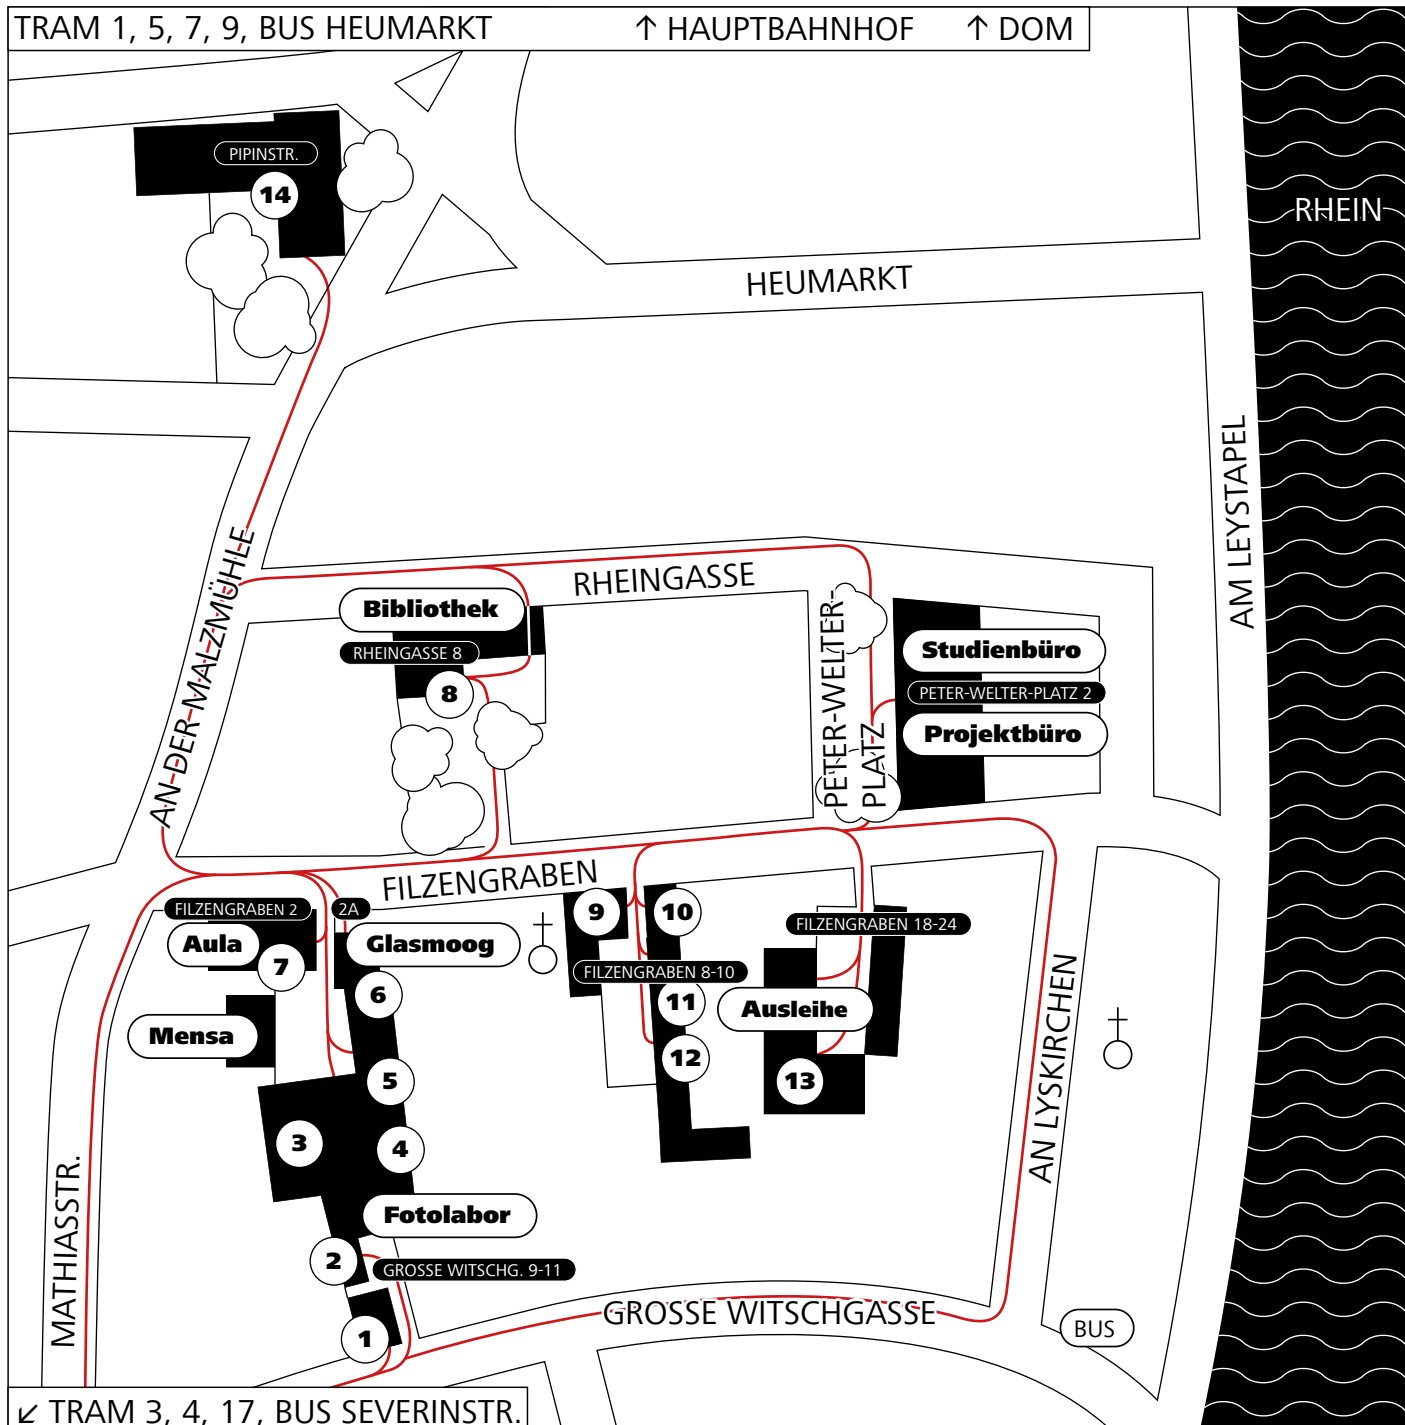

Studios, Labore, Einrichtungen und Ateliers

- ① **Atelier Transmedialer Raum**
Witschgasse 9-11
Prof. Hörner/Antlfinger, Thomas Hawranke
- ② **CASE Projektraum der Fotografie**
Witschgasse 9-11
Prof. Beate Gütschow, Alex Grein
- ③ **Studio B**
Filzengraben 2
- ④ **Atelier 3**
Filzengraben 2a
Johannes Wohnseifer
- ⑤ **room2**
Filzengraben 2a
Christian Sievers
- ⑥ **Atelier 4a/b**
Filzengraben 2a, 1. Stock
Prof. Phil Collins, Prof. Matthias Müller,
Daniel Burkhardt, Tobias Zintel
- ⑦ **Atelier Netze**
H 4.02, Filzengraben 2, 4. Stock
Prof. Hans Bernhard/Liz Haas, Sam Hopkins

GlasmooG

- Filzengraben 2a
- ⑧ **Studio A**
Overstolzenhaus
- ⑨ **exLab3**
Filzengraben 8-10
Christian Heck, Prof. Georg Trogemann
- ⑩ **exMedia Lab**
Filzengraben 8-10, 4. Stock
Jacqueline Hen, Verena Friedrich, Karin Lingnau
- ⑪ **Klanglabor**
Filzengraben 8-10
Prof. hans w. koch, Tobias Hartmann
- ⑫ **Klangatelier**
Filzengraben 8-10
Prof. Frauke Eckhardt
- ⑬ **Animationsstudio**
Filzengraben 18-24
Prof. Isabel Herguera, Tania DeLeon
- ⑭ **Flexzone**
Pipinstr.
Prof. Mischa Kuball und Studierende